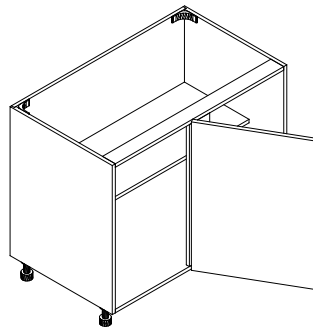

ITEM	WIDTH	HEIGHT	DEPTH	PRICE
BFHD24	24	34 1/2	24	\$882
BFHD27	27	34 1/2	24	\$953
BFHD30	30	34 1/2	24	\$1,028
BFHD33	33	34 1/2	24	\$1,098
BFHD36	36	34 1/2	24	\$1,171

DRAWER BASE CABINETS

ITEM	WIDTH	HEIGHT	DEPTH	PRICE
DB15-3	15	34 1/2	24	\$1,180
DB18-3	18	34 1/2	24	\$1,267
DB21-3	21	34 1/2	24	\$1,351
DB24-3	24	34 1/2	24	\$1,439
DB27-3	27	34 1/2	24	\$1,530
DB30-3	30	34 1/2	24	\$1,616
DB33-3	33	34 1/2	24	\$1,614
DB36-3	36	34 1/2	24	\$1,790

DRAWER BASE CABINETS

ITEM	WIDTH	HEIGHT	DEPTH	PRICE
DB30-2	30	34 1/2	24	\$1,457
DB33-2	33	34 1/2	24	\$1,534
DB36-2	36	34 1/2	24	\$1,618

BASE CABINET WITH DRAWER

ITEM	WIDTH	HEIGHT	DEPTH	PRICE
BCD15	15	34 1/2	24	\$993
BCD18	18	34 1/2	24	\$1,001

BLIND CORNER BASE

ITEM	WIDTH	HEIGHT	DEPTH	PRICE
BCB39	39	34 1/2	24	\$853
BCB42	42	34 1/2	24	\$925
BCB45	45	34 1/2	24	\$996

LAZY SUSAN CABINET

ITEM	WIDTH	HEIGHT	DEPTH	PRICE
LS33	33	34 1/2	24	\$1,131
LS36	36	34 1/2	24	\$1,392