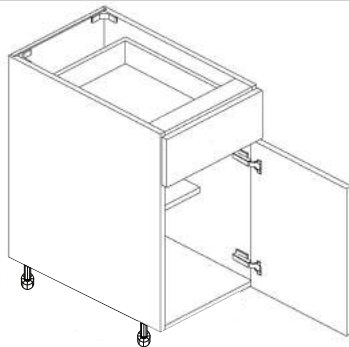

ITEM	WIDTH	HEIGHT	DEPTH	PRICE
BFHD24	24	34 1/2	24	\$882
BFHD27	27	34 1/2	24	\$953
BFHD30	30	34 1/2	24	\$1,028
BFHD33	33	34 1/2	24	\$1,098
BFHD36	36	34 1/2	24	\$1,171

DRAWER BASE CABINETS

ITEM	WIDTH	HEIGHT	DEPTH	PRICE
DB15-3	15	34 1/2	24	\$1,180
DB18-3	18	34 1/2	24	\$1,267
DB21-3	21	34 1/2	24	\$1,351
DB24-3	24	34 1/2	24	\$1,439
DB27-3	27	34 1/2	24	\$1,530
DB30-3	30	34 1/2	24	\$1,616
DB33-3	33	34 1/2	24	\$1,614
DB36-3	36	34 1/2	24	\$1,790

DRAWER BASE CABINETS

ITEM	WIDTH	HEIGHT	DEPTH	PRICE
DB30-2	30	34 1/2	24	\$1,457
DB33-2	33	34 1/2	24	\$1,534
DB36-2	36	34 1/2	24	\$1,618

BASE CABINET WITH DRAWER

ITEM	WIDTH	HEIGHT	DEPTH	PRICE
BCD15	15	34 1/2	24	\$993
BCD18	18	34 1/2	24	\$1,001

BLIND CORNER BASE

ITEM	WIDTH	HEIGHT	DEPTH	PRICE
BCB39	39	34 1/2	24	\$853
BCB42	42	34 1/2	24	\$925
BCB45	45	34 1/2	24	\$996

LAZY SUSAN CABINET

ITEM	WIDTH	HEIGHT	DEPTH	PRICE
LS33	33	34 1/2	24	\$1,131
LS36	36	34 1/2	24	\$1,392